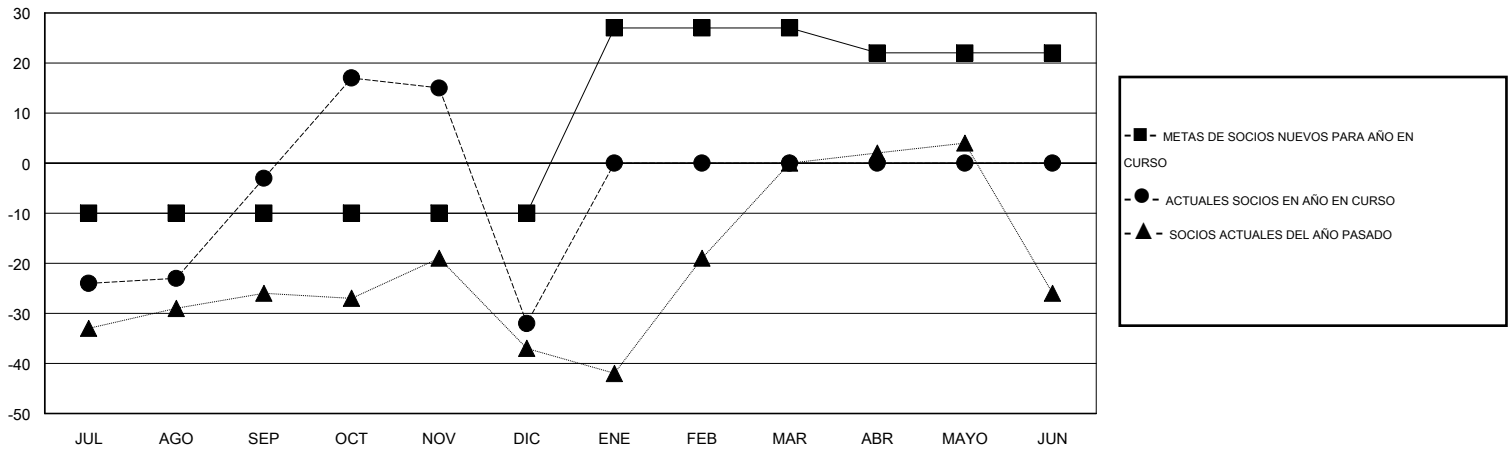

MONTHLY MEMBERSHIP PROGRESS REPORT

District 51 E

Results as of: 12/31/2016

GMT: CARLOS JUSTINIANO

UBICACIÓN PUERTO RICO

GMT DE AE 3

Clubes					socios				
RESULTADOS DE 2016-2017					RESULTADOS DE 2016-2017				
TRIMESTRE	META DE CLUBES NUEVOS	NUEVOS CLUBES	CLUBES DADOS DE BAJA	GANANCIA/PÉRDIDA NETA	TRIMESTRE	META DE SOCIOS NUEVOS	SOCIOS FUNDADORES Y NUEVOS SOCIOS AÑADIDOS	SOCIOS DADOS DE BAJA	GANANCIA/PÉRDIDA NETA
JUL/AGO/SEP	0	0	1	-1	JUL/AGO/SEP	-10	42	45	-3
OCT/NOV/DIC	0	0	1	-1	OCT/NOV/DIC	0	28	57	-29
ENE/FEB/MAR	1	0	0	0	ENE/FEB/MAR	37	0	0	0
ABR/MAYO/JUN	0	0	0	0	ABR/MAYO/JUN	-5	0	0	0

METAS Y CIFRA ACUMULATIVA DE CLUBES NUEVOS

METAS Y CIFRA ACUMULATIVA DE SOCIOS

CLUBES DADOS DE BAJA: 2	13 CLUBS OF 31 AÑADIERON 1 O MÁS SOCIOS NUEVOS	<u>DISTRIBUCIÓN POR SEXO</u>
		MASCULINO 402 (51.47%)
		FEMENINO 379 (48.53%)
<u>SOCIOS DADOS DE BAJA</u>	CLIC AQUÍ PARA DATOS DE SALUD DE CLUB	SOCIOS EN UNIDAD FAMILIAR 207
FALLECIDOS 5		CABEZA DE FAMILIA 98
CLUB CANCELADO 21		NO ES CABEZA DE FAMILIA 109
OTRO 76		
TOTAL 102		